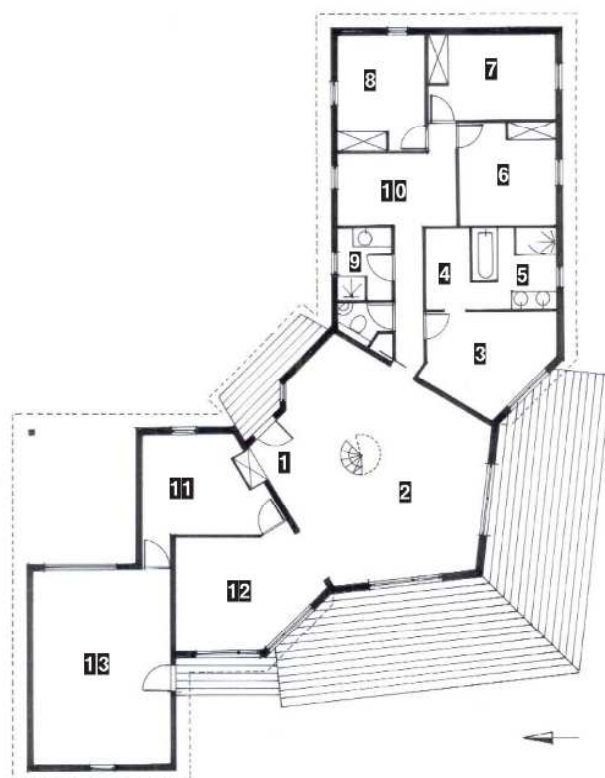

Localisation **La Roche-sur-Yon (Vendée)**
Architecte **EURL Samuel Mamet**
Entreprise bois **Société Cob**

Année de construction **2004**
Surface du terrain **1 413 m²**
SHON **169 m²**
Prix **225 000 €**
Consommation énergétique **80 kWh/m²/an**

▲ PLAN DU REZ-DE-CHAUSSÉE

1 Entrée ; **2** Séjour ; **3** Chambre 1 ; **4** Dressing ; **5** Salle de bains ;
6 Chambre 2 ; **7** Chambre 3 ; **8** Chambre 4 ; **9** Salle de bains ;
10 Salle de jeux ; **11** Cellier ; **12** Cuisine ; **13** Garage.